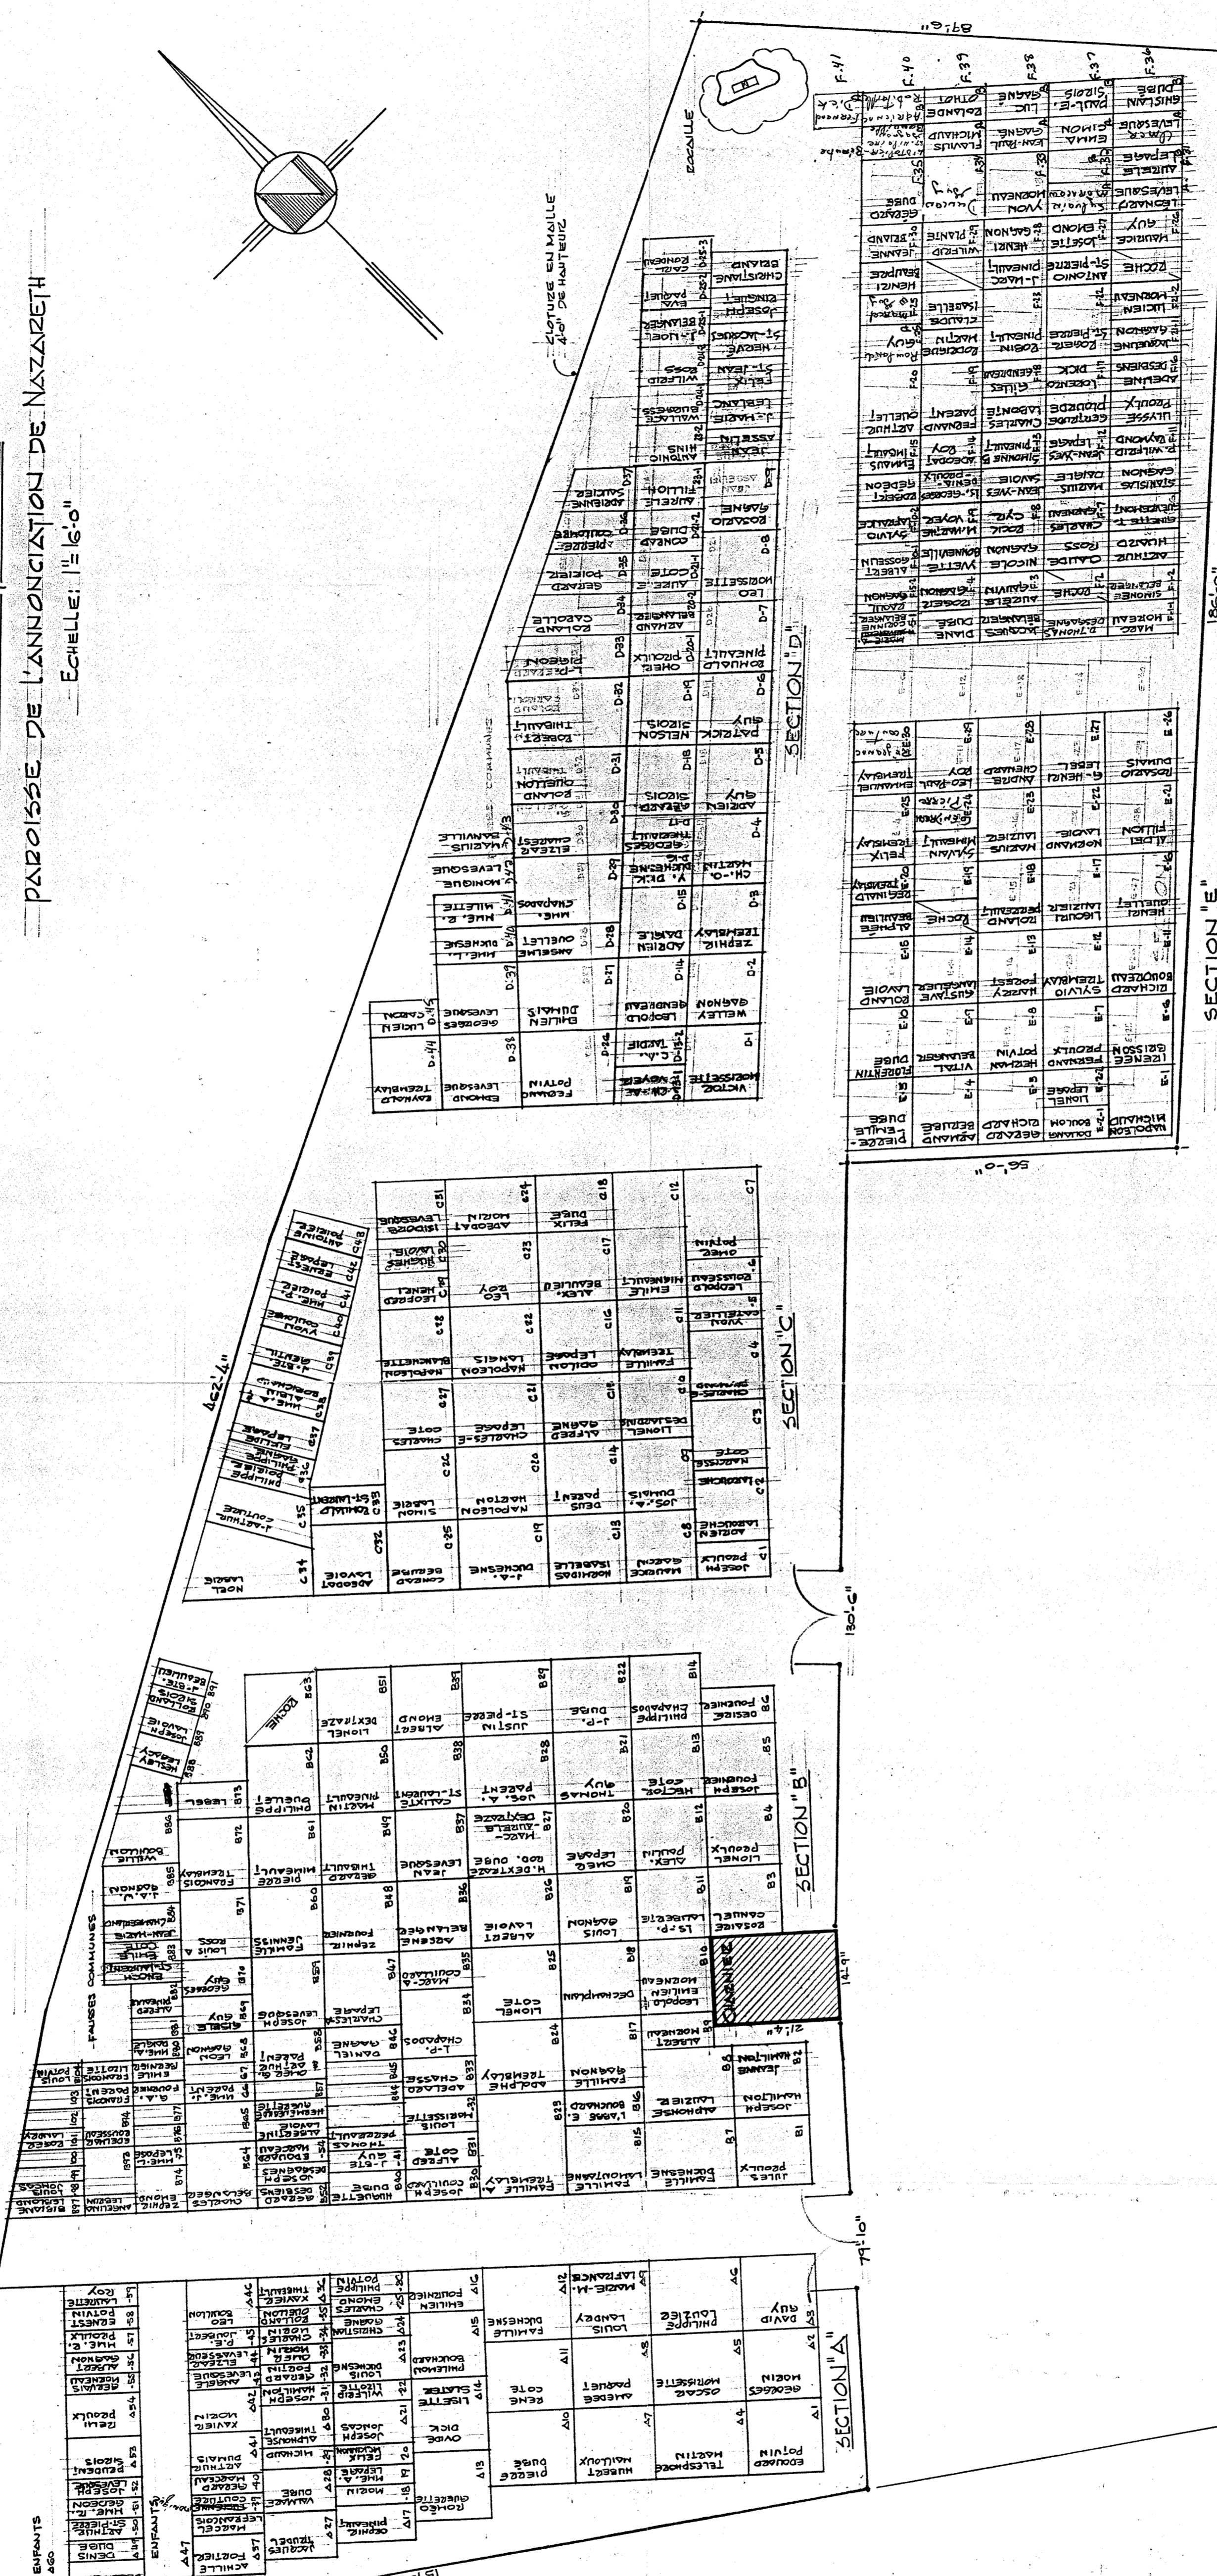

CIMETIÈRE
PAROISSE DE L'ANNONCIATION DE NAZARETH
 Echelle: 1/1600

LOTUSE EN MOELLE
 40' DE HAUTEUR

RUE DE L'ENGLISE

NOTE: DANS LES SECTIONS "E" ET "F",
 LES PLACES TOIGÉES SONT PLACÉES
 DU CÔTÉ SUD DU LOT. AILLEURS, ELLES
 SONT DU CÔTÉ NORD